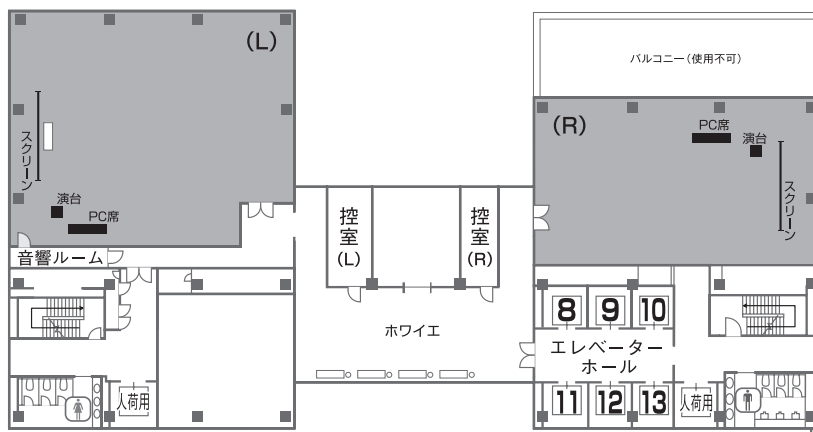

会場案内図

タワーウェスト 3階

(他会場へは一旦1階に降りてからの移動になります)

第1会場 (ステラホール)

会場案内図

タワーウェスト 1階

(第2-4会場 / ポスター会場・企業展示会場へ)

タワーウェスト 10階

ポスター会場・企業展示会場 (アウラホール)

タワーウェスト 22階

第4会場 (A会議室)

タワーウェスト 36階

第2会場 (スペース 36L)

第3会場 (スペース 36R)

エレベーターについて

- EV1-3, 5-7 (低層用)
第4会場、ポスター会場、
企業展示へ
- EV8-10, 11-13 (高層用)
第2・3・4会場へ