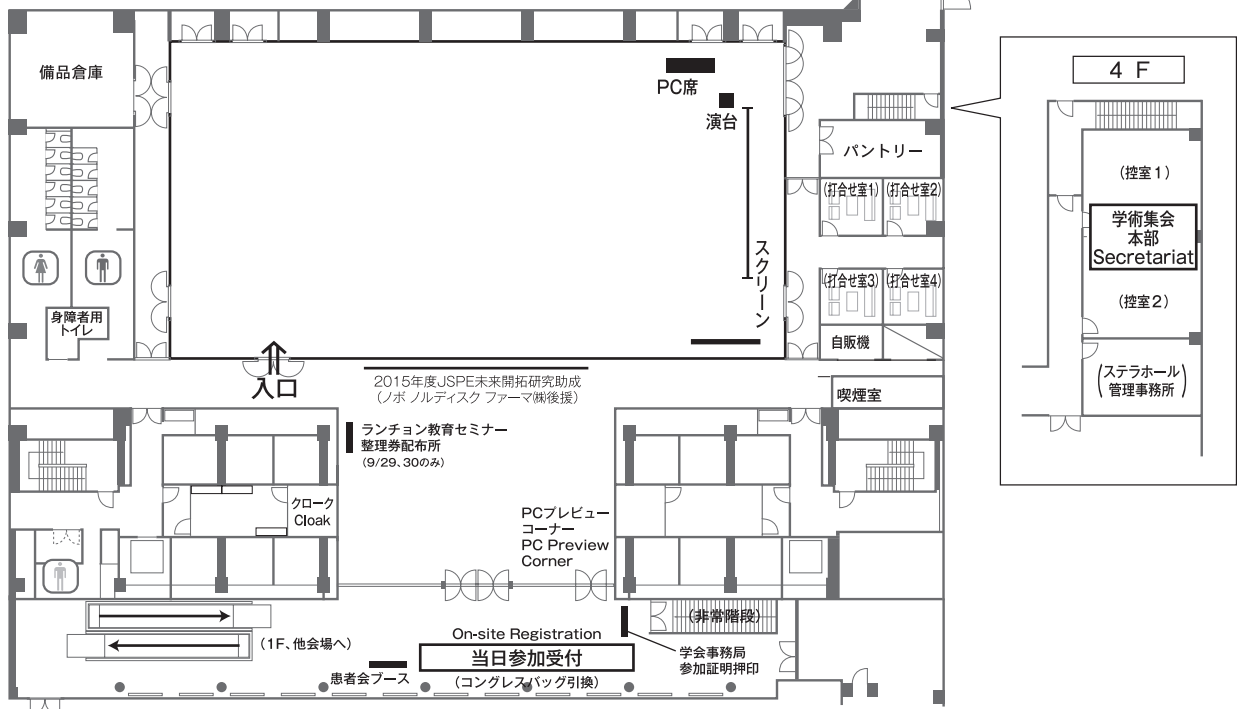

会場案内図

タワーウェスト 3階

(他会場へは一旦1階に降りてからの移動になります)

第1会場 (ステラホール)

会場案内図

タワーウェスト 1階

(第2-4会場 / ポスター会場・企業展示会場へ)

タワーウェスト 10階

ポスター会場・企業展示会場 (アウラホール)

タワーウェスト 22階

第4会場 (A会議室)

タワーウェスト 36階

第2会場 (スペース 36L)

第3会場 (スペース 36R)

エレベーターについて

- EV1-3, 5-7 (低層用)
第4会場、ポスター会場、
企業展示へ
- EV8-10, 11-13 (高層用)
第2・3・4会場へ