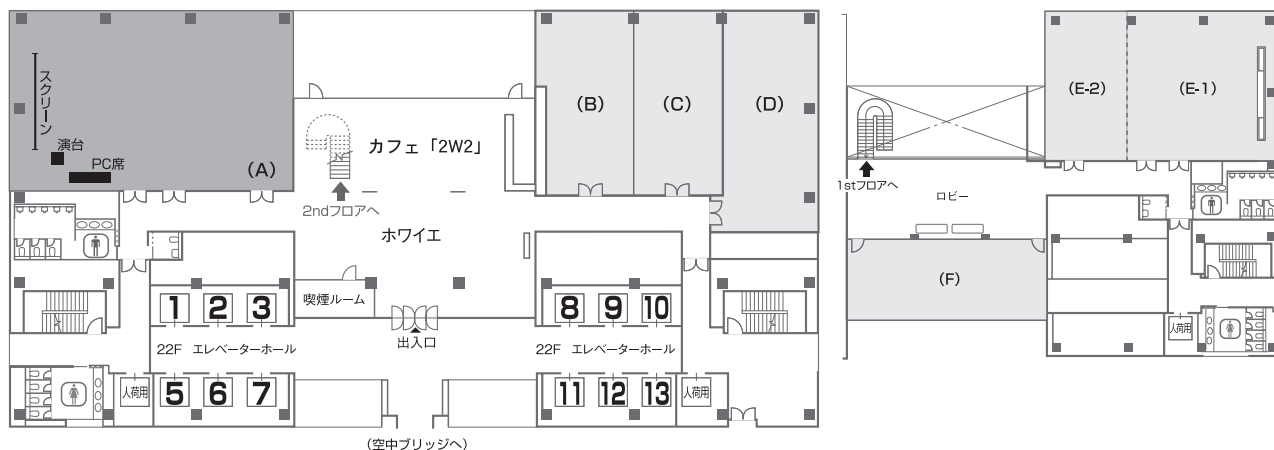

会場案内図

タワーウェスト 3階

(他会場へは一旦1階に降りてからの移動になります)

第1会場 (ステラホール)

会場案内図

タワーウェスト 1階

(第2-4会場 / ポスター会場・企業展示会場へ)

タワーウェスト 10階

ポスター会場・企業展示会場 (アウラホール)

タワーウェスト 22階

第4会場 (A会議室)

タワーウェスト 36階

第2会場 (スペース 36L)

第3会場 (スペース 36R)

エレベーターについて

- EV1-3, 5-7 (低層用)
第4会場、ポスター会場、
企業展示へ
- EV8-10, 11-13 (高層用)
第2・3・4会場へ