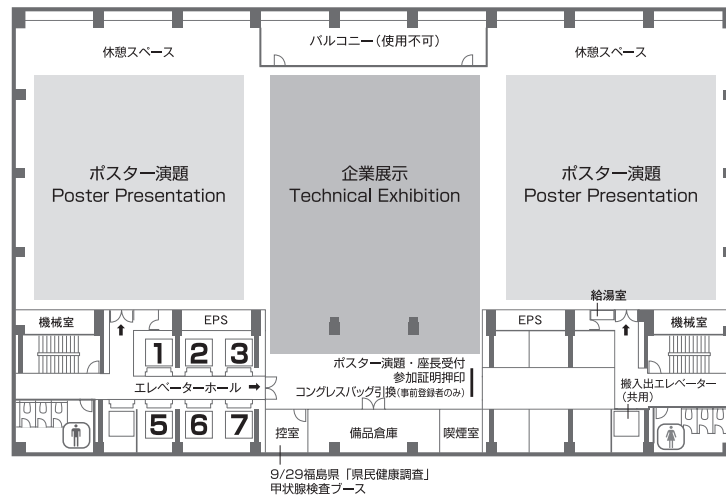

会場案内図

タワーウェスト 3階

(他会場へは一旦1階に降りてからの移動になります)

第1会場 (ステラホール)

会場案内図

タワーウェスト 1階

(第2-4会場 / ポスター会場・企業展示会場へ)

タワーウェスト 10階

ポスター会場・企業展示会場 (アウラホール)

タワーウェスト 22階

第4会場 (A会議室)

タワーウェスト 36階

第2会場 (スペース 36L)

第3会場 (スペース 36R)

エレベーターについて

- EV1-3, 5-7 (低層用)
第4会場、ポスター会場、
企業展示へ
- EV8-10, 11-13 (高層用)
第2・3・4会場へ