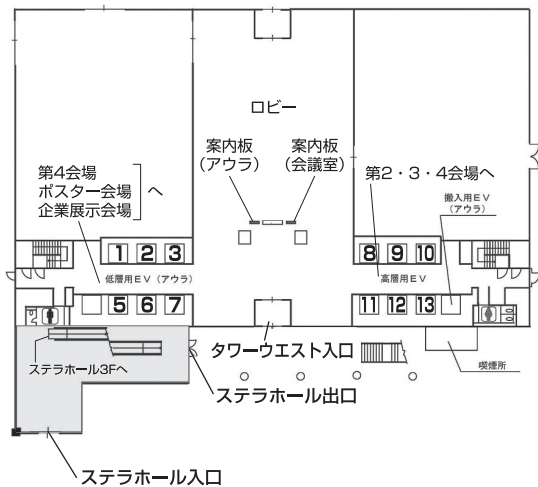

会場案内図

タワーウェスト 3階

(他会場へは一旦1階に降りてからの移動になります)

第1会場 (ステラホール)

会場案内図

タワーウェスト 1階

(第2-4会場 / ポスター会場・企業展示会場へ)

タワーウェスト 10階

ポスター会場・企業展示会場 (アウラホール)

タワーウェスト 22階

第4会場 (A会議室)

タワーウェスト 36階

第2会場 (スペース 36L)

第3会場 (スペース 36R)

エレベーターについて

- EV1-3, 5-7 (低層用)
第4会場、ポスター会場、
企業展示へ
- EV8-10, 11-13 (高層用)
第2・3・4会場へ