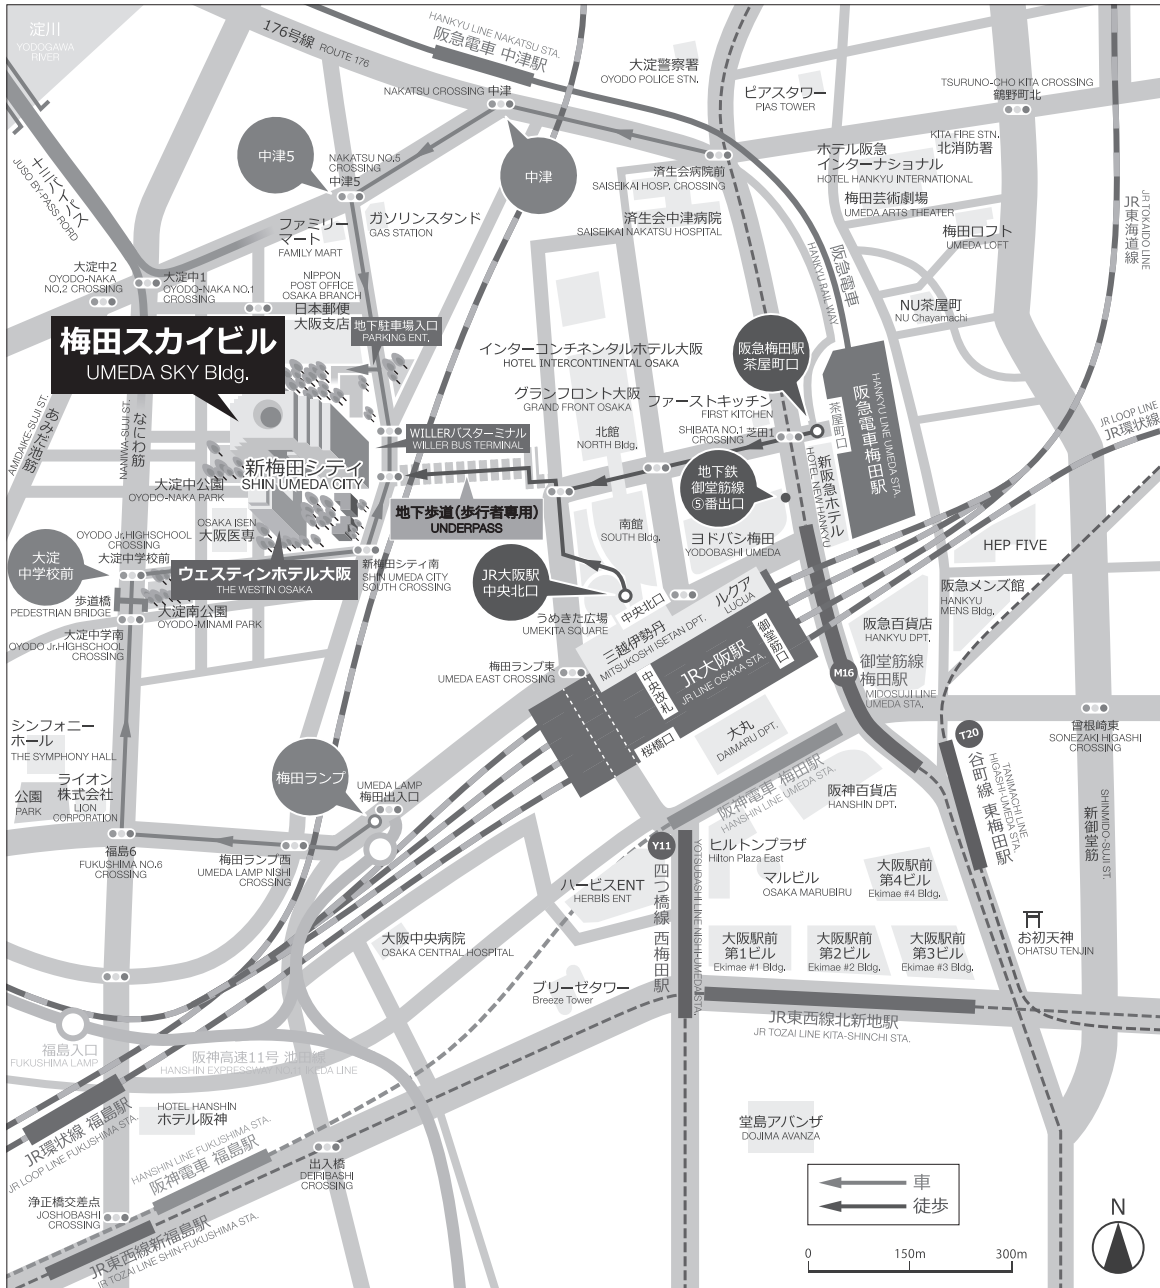

アクセス

新大阪	JR 新大阪・大阪 約4分 (タクシーで約12分)	JR 大阪駅 地下鉄梅田駅 阪急梅田駅	徒歩 9分	新梅田 シティ
京都	JR 新快速 京都・大阪 約29分 阪急特急 河原町・梅田 約43分			
神戸	JR 新快速 三宮・大阪 約21分 阪急特急 三宮・梅田 約27分			
奈良	近鉄特急 奈良・難波 - 地下鉄なんば - 梅田 約45分 JR 新快速 奈良・天王寺 - 地下鉄天王寺 - 梅田 約45分			
伊丹空港	阪急普通 蛸池 - 梅田 約28分 阪神高速池田線梅田出口 約25分			
関西国際空港	関西国際空港 - 新梅田シティ / 直行リムジンバス 約70分 関空快速 関西空港・大阪 約67分			

車でお越しの方へ ※新梅田シティ駐車場のご案内

収容台数：460台 (内時間貸しスペース 160台含む)
 営業時間：5:00 ~ 24:00
 料金：時間料金 15分以内無料 (入庫から15分以内)
 100円 / 15分 (最初の1時間迄 400円)
 ※入庫から15分以内のご利用に限る
 超過時は、最初からの料金を課金。24時間最大 1,600円 / 24H
 (バイク駐車場 料金 500円 / 1日 収容台数：55台)

会場案内図

タワーウェスト 3階

(他会場へは一旦1階に降りてからの移動になります)

第1会場 (ステラホール)

会場案内図

タワーウェスト 1階

(第2-4会場 / ポスター会場・企業展示会場へ)

タワーウェスト 10階