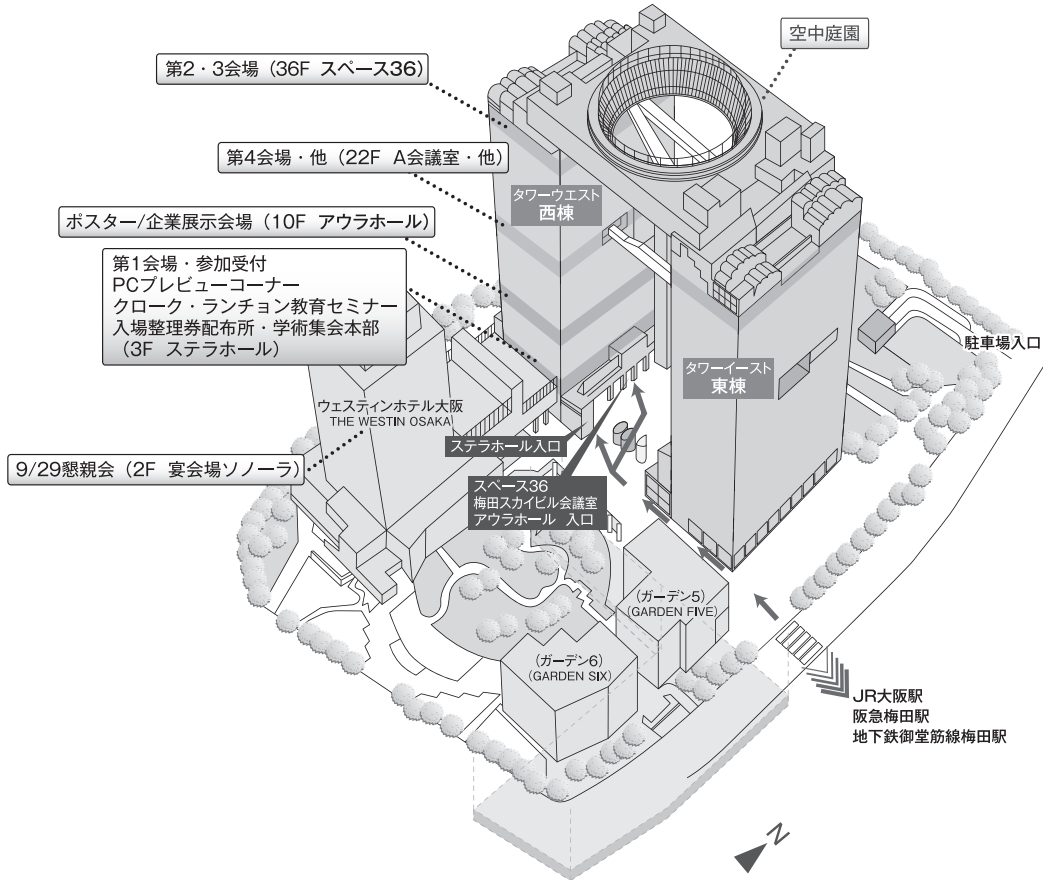

アクセス

新大阪	JR 新大阪・大阪 約4分 (タクシーで約12分)	JR 大阪駅 地下鉄梅田駅 阪急梅田駅	徒歩 9分	新梅田 シティ
京都	JR 新快速 京都・大阪 約29分 阪急特急 河原町・梅田 約43分			
神戸	JR 新快速 三宮・大阪 約21分 阪急特急 三宮・梅田 約27分			
奈良	近鉄特急 奈良・難波 - 地下鉄なんば - 梅田 約45分 JR 新快速 奈良・天王寺 - 地下鉄天王寺 - 梅田 約45分			
伊丹空港	阪急普通 蛸池 - 梅田 約28分 阪神高速池田線梅田出口 約25分			
関西国際空港	関西国際空港 - 新梅田シティ / 直行リムジンバス 約70分 関空快速 関西空港・大阪 約67分			

車でお越しの方へ ※新梅田シティ駐車場のご案内

収容台数：460台 (内時間貸しスペース 160台含む)
 営業時間：5:00 ~ 24:00
 料金：時間料金 15分以内無料 (入庫から15分以内)
 100円 / 15分 (最初の1時間迄 400円)
 ※入庫から15分以内のご利用に限る
 超過時は、最初からの料金を課金。24時間最大 1,600円 / 24H
 (バイク駐車場 料金 500円 / 1日 収容台数：55台)

会場案内図

タワーウェスト 3階

(他会場へは一旦1階に降りてからの移動になります)

第1会場 (ステラホール)

会場案内図

タワーウェスト 1階

(第2-4会場 / ポスター会場・企業展示会場へ)

タワーウェスト 10階

ポスター会場・企業展示会場 (アウラホール)

タワーウェスト 22階

第4会場 (A会議室)

タワーウェスト 36階

第2会場 (スペース 36L)

第3会場 (スペース 36R)

エレベーターについて

- EV1-3, 5-7 (低層用)
第4会場、ポスター会場、
企業展示へ
- EV8-10, 11-13 (高層用)
第2・3・4会場へ